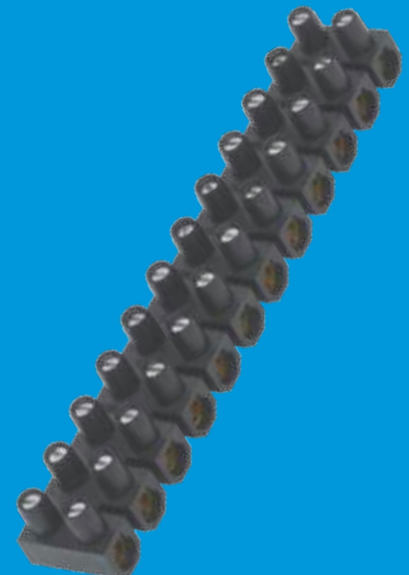

## Conectores

A linha de Conectores múltiplos para condutores elétricos FAME, são para instalações que exijam segurança e eficiência.

São produtos de fácil manipulação, funcionais e com ótima relação custo / benefício.

FAME - A qualidade que você já conhece.

**Praticidade:** Bornes com parafusos imperdíveis, já vêm abertos e prontos para instalação.

**Resistência:** Suporta temperaturas de até 100°C.

**Segurança:** Produzido em nylon anti-chama.

## Conectores

Conector

**1734** - 4mm<sup>2</sup> Múltiplo  
Barra com 3 Bornes  
para Condutor Elétrico

Conector

**1735** - 6mm<sup>2</sup> Múltiplo  
Barra com 3 Bornes  
para Condutor Elétrico

Conector

**1736** - 10mm<sup>2</sup> Múltiplo  
Barra com 3 Bornes  
para Condutor Elétrico

Conector

**1764** - 4mm<sup>2</sup> Múltiplo  
Barra com 12 Bornes  
para Condutor Elétrico

Conector

**1766** - 6mm<sup>2</sup> Múltiplo  
Barra com 12 Bornes  
para Condutor Elétrico

Conector

**1769** - 10mm<sup>2</sup> Múltiplo  
Barra com 12 Bornes  
para Condutor Elétrico