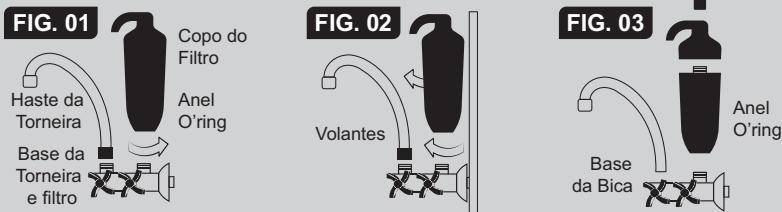

Instrução de troca do Refil: