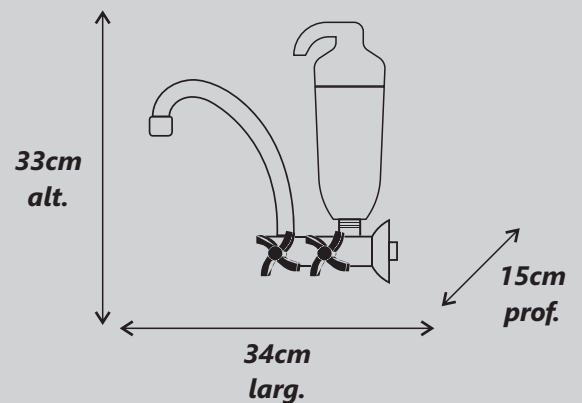

Instrução de troca do Refil:

Embalagem Blister:

Principais Dimensões:

CÓDIGO	PRODUTO
4132	Torneira/Filtro AcquaFam Branca
4133	Torneira/Filtro AcquaFam Preta
4134	Torneira/Filtro AcquaFam Cromada
4135	Refil para Torneira/Filtro AcquaFam