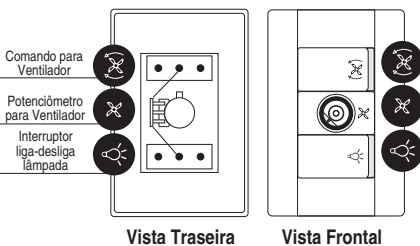

Legenda

FAME

FAME - Fábrica de Aparelhos e Material Elétrico Ltda.

www.fame.com.br

Se você quiser maiores esclarecimentos, entre em contato conosco:

SAC SERVIÇO DE ATENDIMENTO AO CONSUMIDOR FAME

Fone: 0800-015 85 00

Atendimento: dias úteis das 8h às 17h e aos sábados das 9h às 14h.
sac@fame.com.br

18.0831/ CRI- 0116 - INSTRUÇÃO DE INTERNET