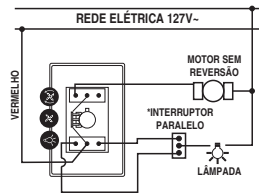

INSTALAÇÃO COM

*INTERRUPTOR PARALELO.

*NÃO ACOMPANHA O PRODUTO