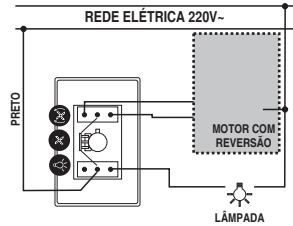

Esquema de Ligação

127V~

INSTALAÇÃO COM

*INTERRUPTOR PARALELO.

*NÃO ACOMPANHA O PRODUTO

220V~

INSTALAÇÃO COM

*INTERRUPTOR PARALELO.

*NÃO ACOMPANHA O PRODUTO

Legenda

FAME

FAME - Fábrica de Aparelhos e Material Elétrico Ltda.

www.fame.com.br

Se você quiser maiores esclarecimentos, entre em contato conosco:

SAC SERVIÇO DE ATENDIMENTO AO CONSUMIDOR FAME

Fone: 0800-015 85 00

Atendimento: dias úteis das 8h às 17h e aos sábados das 9h às 14h.
sac@fame.com.br

18.0831/ CRI- 0116 - INSTRUÇÃO DE INTERNET