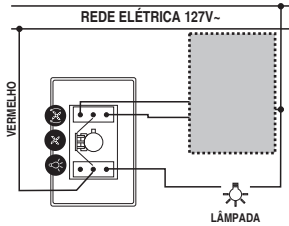

Esquema de Ligação

127V~