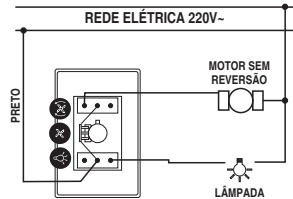

Esquema de Ligação

127V~

INSTALAÇÃO COM

*INTERRUPTOR PARALELO.

*NÃO ACOMPANHA O PRODUTO

220V~

INSTALAÇÃO COM

*INTERRUPTOR PARALELO.

*NÃO ACOMPANHA O PRODUTO

Legenda

FAME

FAME - Fábrica de Aparelhos e Material Elétrico Ltda.

www.fame.com.br

Se você quiser maiores esclarecimentos, entre em contato conosco:

SAC SERVIÇO DE ATENDIMENTO AO CONSUMIDOR FAME

Fone: 0800-015 85 00

Atendimento: dias úteis das 8h às 17h e aos sábados das 9h às 14h.
sac@fame.com.br

18.0831/ CRI- 0116 - INSTRUÇÃO DE INTERNET