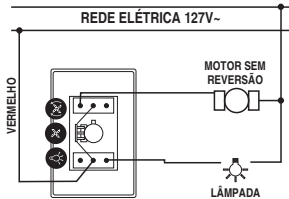

Esquema de Ligação

127V~