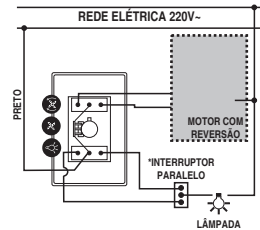

INSTALAÇÃO COM

*INTERRUPTOR PARALELO.

*NÃO ACOMPANHA O PRODUTO