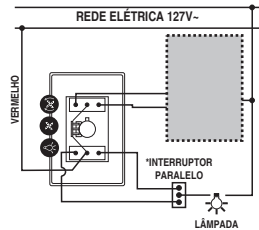

INSTALAÇÃO COM

*INTERRUPTOR PARALELO.

*NÃO ACOMPANHA O PRODUTO